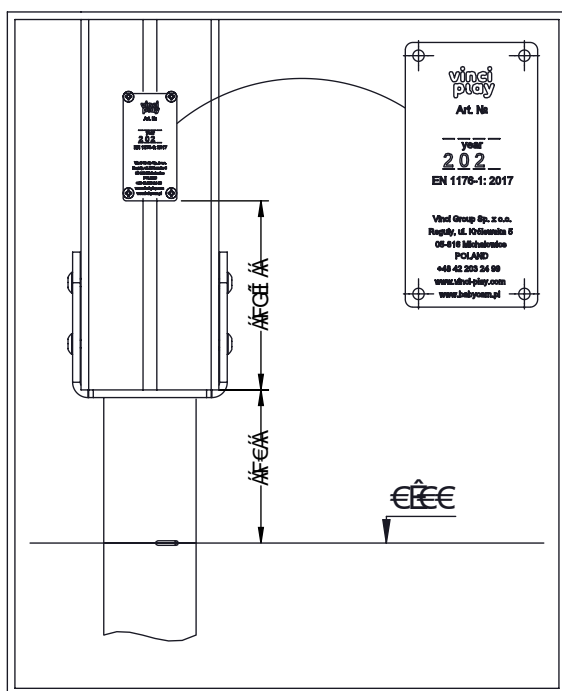

Y ÖFI İ İ

çEFG
GHEFFEGGE
CHÉPÉ
žá á

vinci
play

à cÅAT F€cFGEÅMSGD
 à cÅAT F€cFGEÅMSHD

BCH
 B7 @ 898

FI Ì FGËJ€
øG

FI FFG
øF

FGø	ì øí €Á øä
Gø	Y ÖF
Fø	X€€F